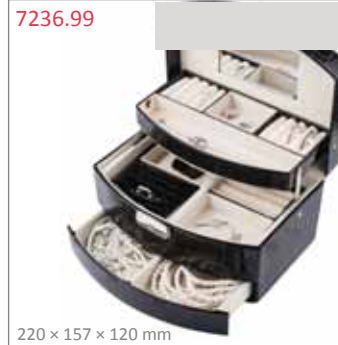

205 × 195 × 85 mm

7234.99

205 × 195 × 85 mm

7232.12

220 × 145 × 110 mm

7232.17

220 × 145 × 110 mm

Rudorfer®